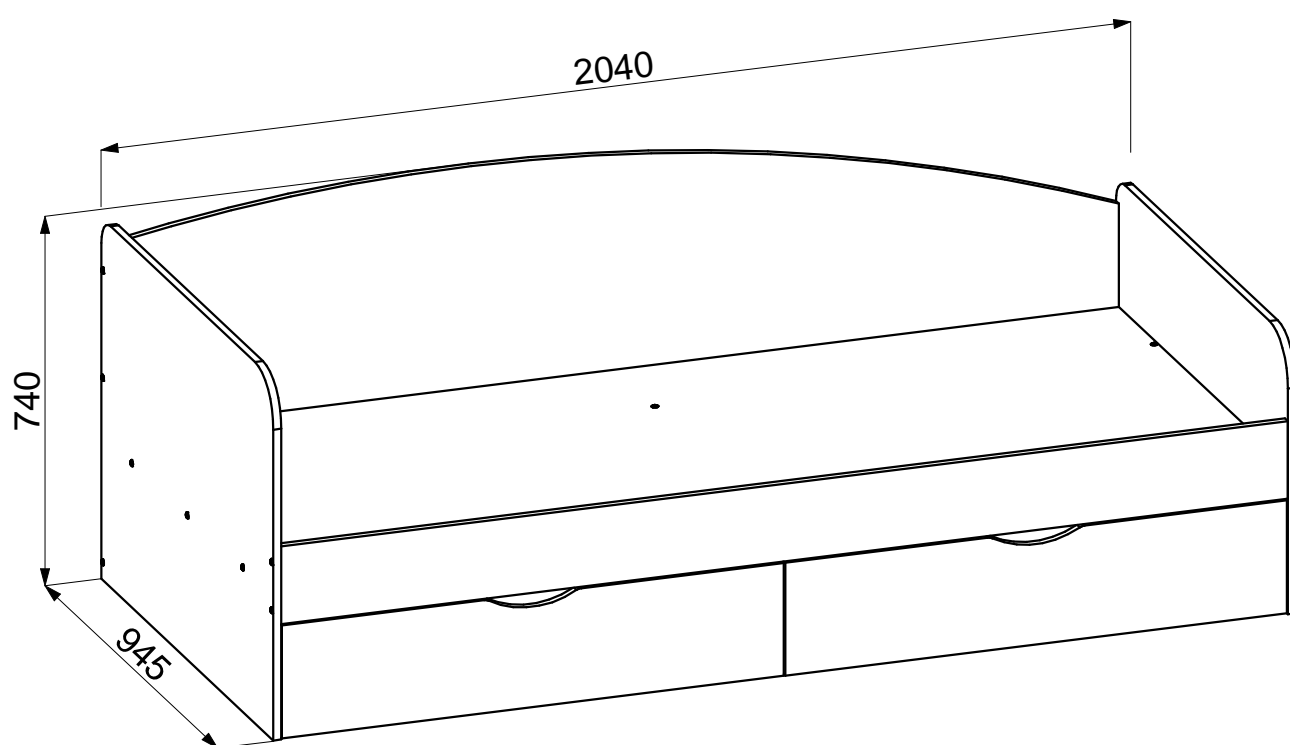

Легло Артис за матрак 90/200

 Ø6,3x50 mm A1 x 60	 Ø12 mm A2 x 44	 4 mm A3 x 1	 Ø15x12 mm B1 x 9	 Ø5x44 mm B2 x 9
 Ø20 mm B3 x 9	 Ø4x16 mm D1 x 28	 Ø4x30 mm D2 x 2	 Ø4x12 mm D3 x 8	 Ø8x36 mm G x 14
 K x 2	 Ø15 mm N x 9	 U x 4		

Box 1/4

953x500x10 mm

720x942x16 mm

280x909x16 mm

550x942x16 mm

922x150x16 mm

Fittings & Tools

Box 2/4

736x2008x16 mm

154x2008x16 mm

280x909x16 mm

280x909x16 mm

980x129x16 mm

500x150x16 mm

500x150x16 mm

980x80x16 mm

Box 3/4

2008x910x16 mm

Box 4/4

999x223x16 mm

999x223x16 mm

1

D1 x 12

K.1 x 2